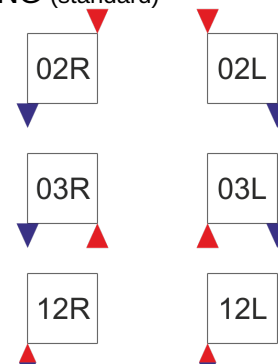

OVERZICHT

Materiaal	staal
Max. werkdruk	10 bar
Max. bedrijfstemperatuur	90 °C
Horizontale uitvoering	ja
Toepassing	- Puur voor CV (alleen water) - Puur elektrisch - Hybride uitvoering (voor CV en elektrisch)
Levertijd	1 - 4 weken
Maatwerk	ja

KLEUR (standard)

Verkeerswit

RAL
9016

AANSLUITING (standard)