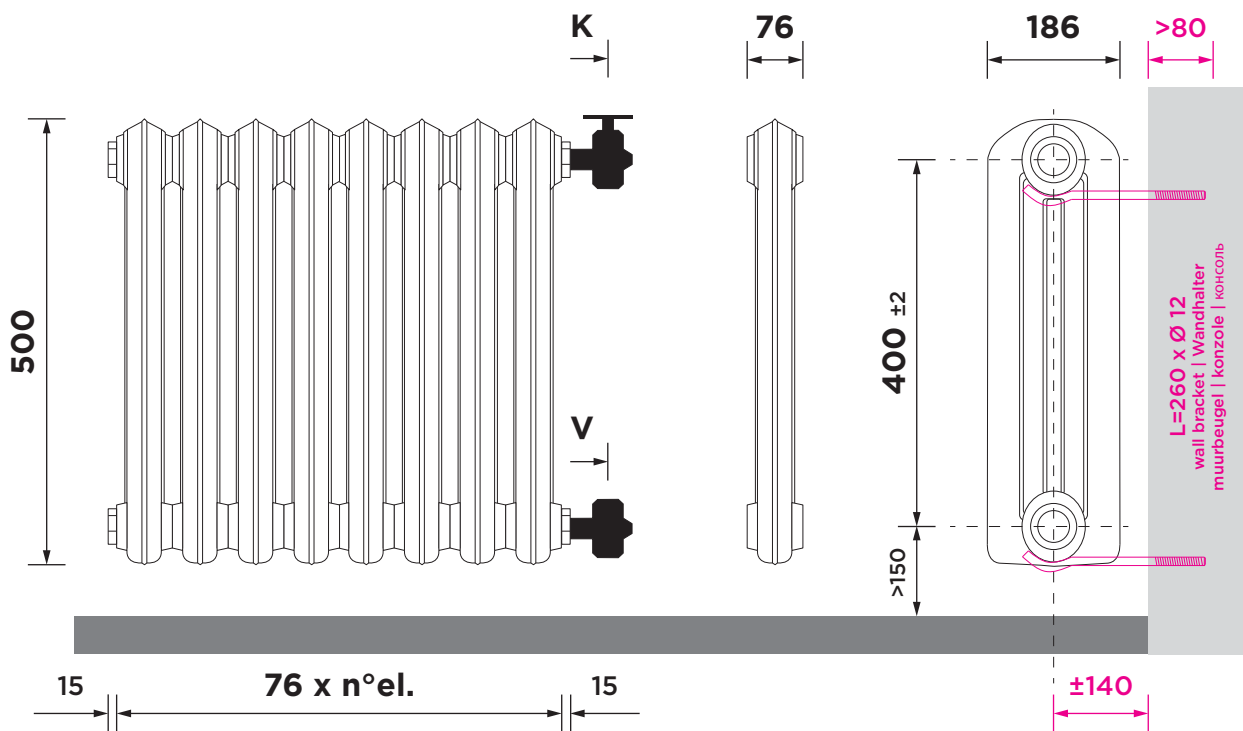

**JULIET JU760-08F, 638 x 760 x 186mm, hand brushed patina, Old England thermostatic valve set**

example installation | Beispiel von Einbau | příklad instalace | voorbeeld installatie | пример установки

- K=70mm V=55mm Epoca
- K=55mm V=55mm ArtDeco, ArtDeco Thermostat, Liberty
- K=43mm V=43mm Anuova
- K=41mm V=41mm Black Wheel
- K=40mm V=40mm Vintage Handle/Wheel

Code	Wall Floor	Dimensions 1el. W x H x D [mm]	75/65/20°C [Watt]	Interax [mm]	Volume [l]	Weight [kg]
JU560	W	76 x 500 x 186	85	400	2.00	6.8
JU760	W	76 x 695 x 186	117	600	2.90	9.0
JU560	F	76 x 560 x 186	85	400	2.00	6.8
JU760	F	76 x 760 x 186	117	600	2.90	9.0

Connections | Anschlüsse | aansluitingen  
připojení | подключения:

JULIET, tolerances ±2 mm, <sup>\*)</sup> for extra charge

on the floor | bodenstehend | vloerstaand | на зemi | на полу/ногах

JU560-F, all dimensions in mm  $\pm 2$

on the wall | wandhängend | muurhangend | на зди | на стене

JU560-W, all dimensions in mm  $\pm 2$

wall brackets not incl. - quantity and price accordig size/weight  
Wandhalter nicht inkl. - Anzahl und Preis je nach Größe/Gewicht  
Muurbeugel niet inbegrepen - aantal en prijs afhankelijk van grootte  
konzole nejsou součástí - počet a cena dle velikosti/hmotnosti  
настенные консоли не вкл. - кол. и цена в зависимости от размера