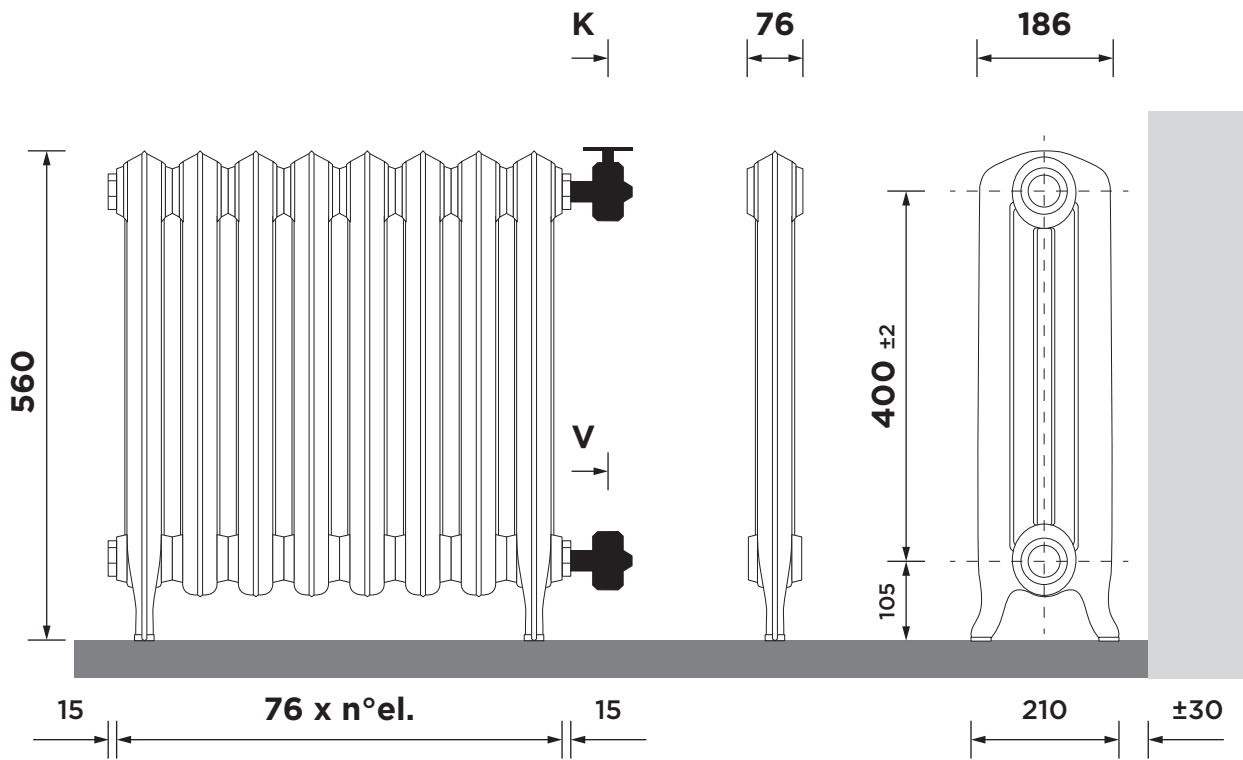

**JULIET JU760-08F, 638 x 760 x 186mm, hand brushed patina, Old England thermostatic valve set**

example installation | Beispiel von Einbau | příklad instalace | voorbeeld installatie | пример установки

Features | Eigenschaften | Eigenschappen | vlastnosti | признаки:

Valve lengths | Ventillängen | kraan lengtes | délky ventilů | Длина клапана

- cast iron | Gusseisen | gietijzer | litina | чугунный радиатор
- 3 - 31 sections | Glieder | Elementen | článků | элементы
- max. 4 bar | max 90°C
- 900, 1200, 1500, 2000 Watt 230V/50Hz<sup>\*)</sup>

- K=70mm V=55mm Epoca
- K=55mm V=55mm ArtDeco, ArtDeco Thermostat, Liberty
- K=43mm V=43mm Anuova
- K=41mm V=41mm Black Wheel
- K=40mm V=40mm Vintage Handle/Wheel

Code	Wall Floor	Dimensions 1el. W x H x D [mm]	75/65/20°C [Watt]	Interax [mm]	Volume [l]	Weight [kg]
JU560	W	76 x 500 x 186	85	400	2.00	6.8
JU760	W	76 x 695 x 186	117	600	2.90	9.0
JU560	F	76 x 560 x 186	85	400	2.00	6.8
JU760	F	76 x 760 x 186	117	600	2.90	9.0

Connections | Anschlüsse | aansluitingen  
připojení | подключения:

JULIET, tolerances ±2 mm, <sup>\*)</sup> for extra charge

on the floor | bodenstehend | vloerstaand | на зemi | на полу/ногах

JU560-F, all dimensions in mm  $\pm 2$