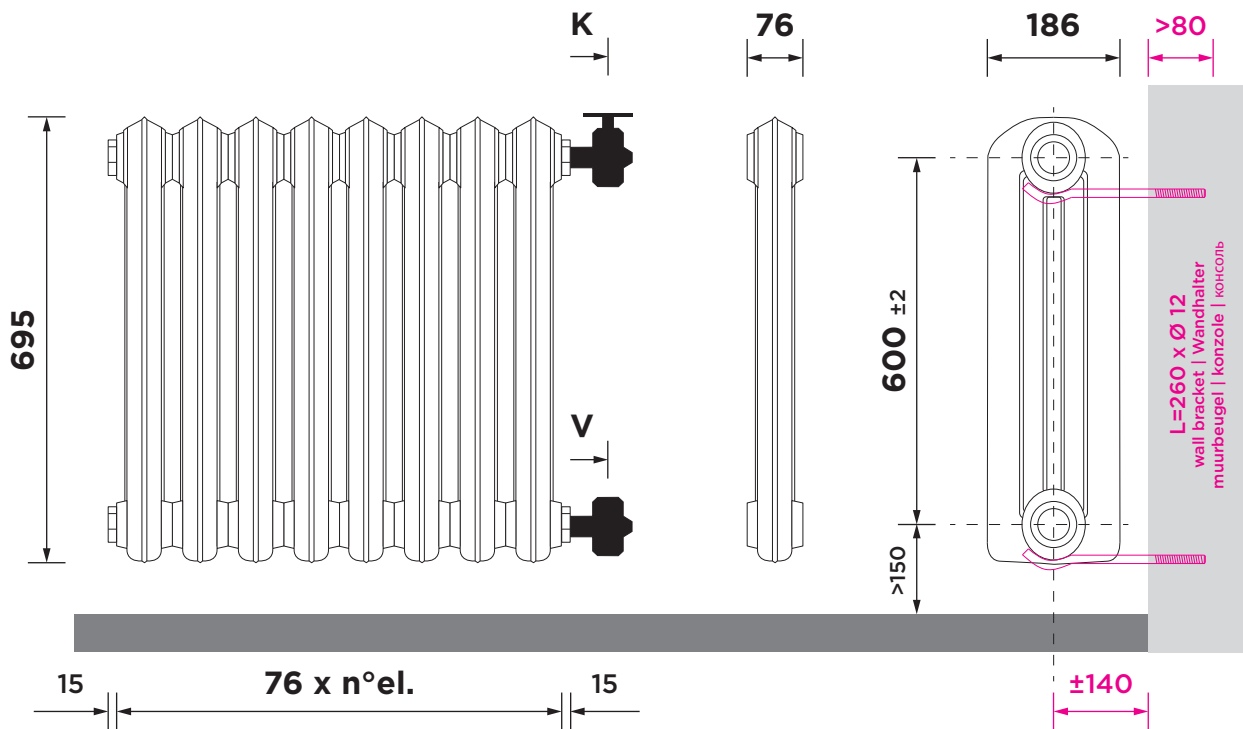

on the wall | wandhängend | muurhangend | на зди | на стене

JU760-W, all dimensions in mm ±2

wall brackets not incl. - quantity and price accordig size/weight
Wandhalter nicht inkl. - Anzahl und Preis je nach Größe/Gewicht
Muurbeugel niet inbegrepen - aantal en prijs afhankelijk van grootte
konzole nejsou součástí - počet a cena dle velikosti/hmotnosti
настенные консоли не вкл. - кол. и цена в зависимости от размера