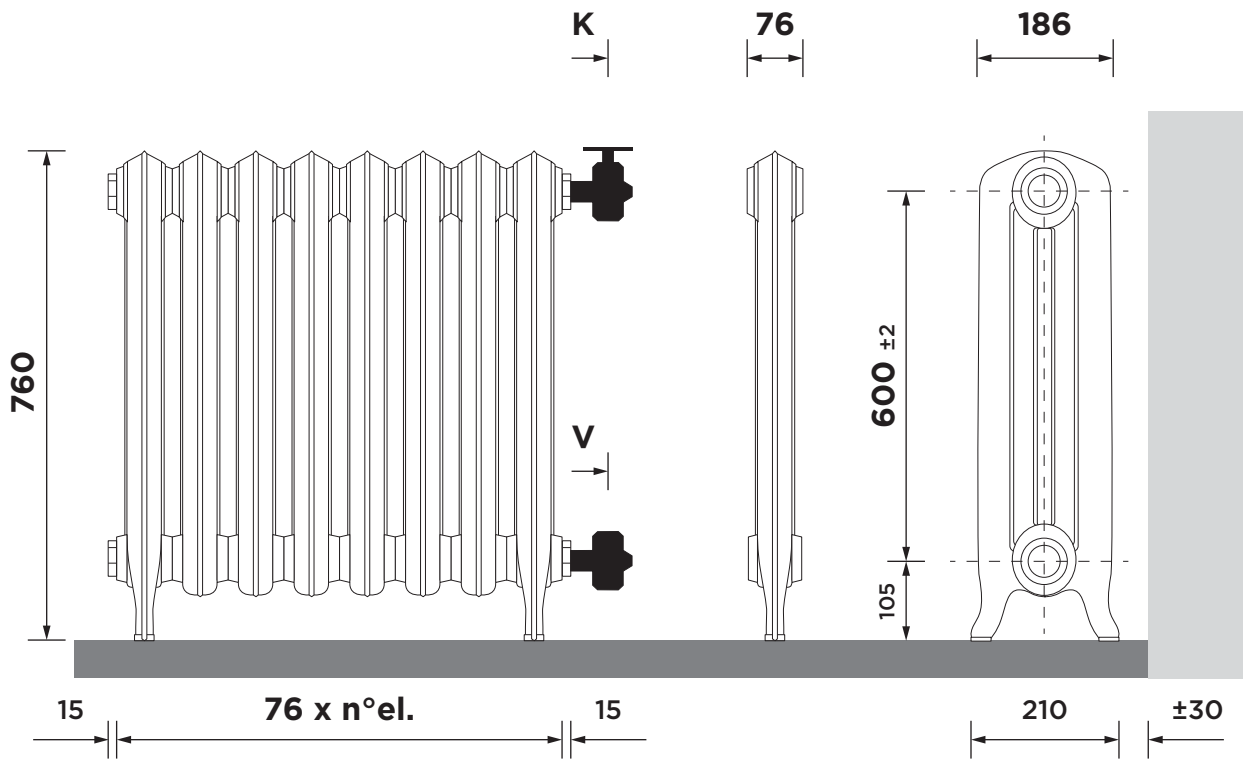

**JULIET JU760-08F, 638 x 760 x 186mm, hand brushed patina, Old England thermostatic valve set**

example installation | Beispiel von Einbau | příklad instalace | voorbeeld installatie | пример установки

- K=70mm V=55mm Epoca
- K=55mm V=55mm ArtDeco, ArtDeco Thermostat, Liberty
- K=43mm V=43mm Anuova
- K=41mm V=41mm Black Wheel
- K=40mm V=40mm Vintage Handle/Wheel

Code	Wall Floor	Dimensions 1el. W x H x D [mm]	75/65/20°C [Watt]	Interax [mm]	Volume [l]	Weight [kg]
JU560	W	76 x 500 x 186	85	400	2.00	6.8
JU760	W	76 x 695 x 186	117	600	2.90	9.0
JU560	F	76 x 560 x 186	85	400	2.00	6.8
JU760	F	76 x 760 x 186	117	600	2.90	9.0

Connections | Anschlüsse | aansluitingen  
připojení | подключения:

JULIET, tolerances ±2 mm, <sup>\*)</sup> for extra charge

on the floor | bodenstehend | vloerstaand | на зemi | на полу/ногах

JU560-F, all dimensions in mm  $\pm 2$

on the wall | wandhängend | muurhangend | на зди | на стене

JU560-W, all dimensions in mm  $\pm 2$

wall brackets not incl. - quantity and price accordig size/weight  
Wandhalter nicht inkl. - Anzahl und Preis je nach Größe/Gewicht  
Muurbeugel niet inbegrepen - aantal en prijs afhankelijk van grootte  
konzole nejsou součástí - počet a cena dle velikosti/hmotnosti  
настенные консоли не вкл. - кол. и цена в зависимости от размера