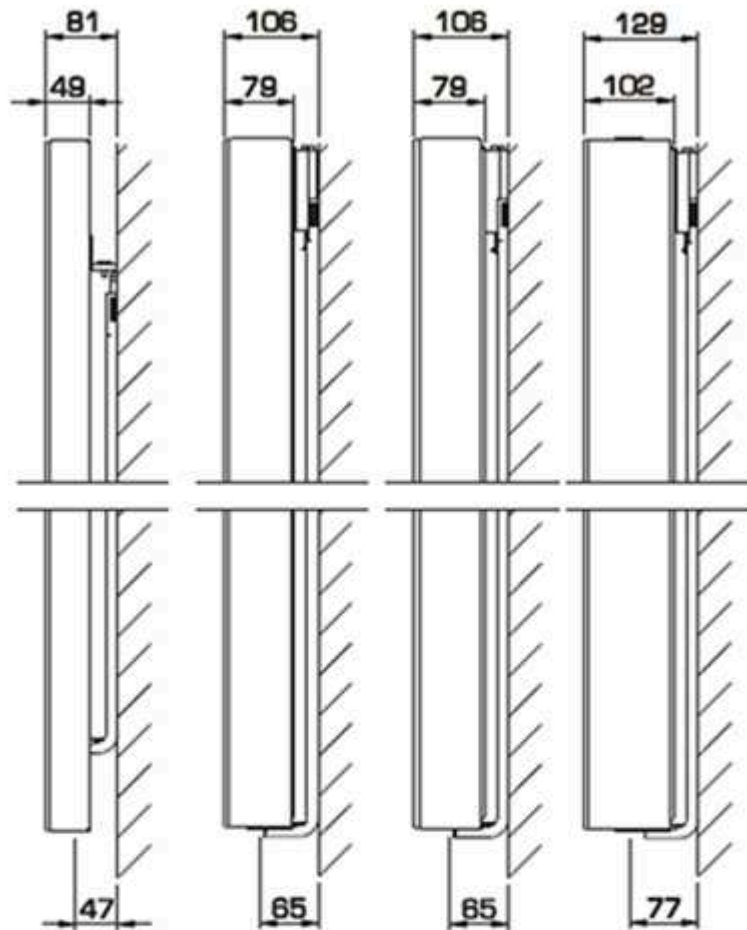

Stella Planix Vertical

www.laurens-radiatoren.eu

Type 11

Type 20

Type 21

Type 22