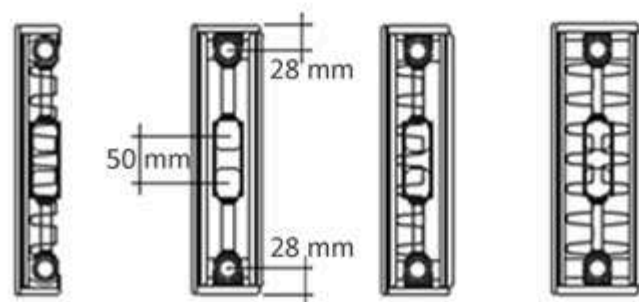

Stella Planix Vertical

www.laurens-radiatoren.eu

Type 11

Type 20

Type 21

Type 22