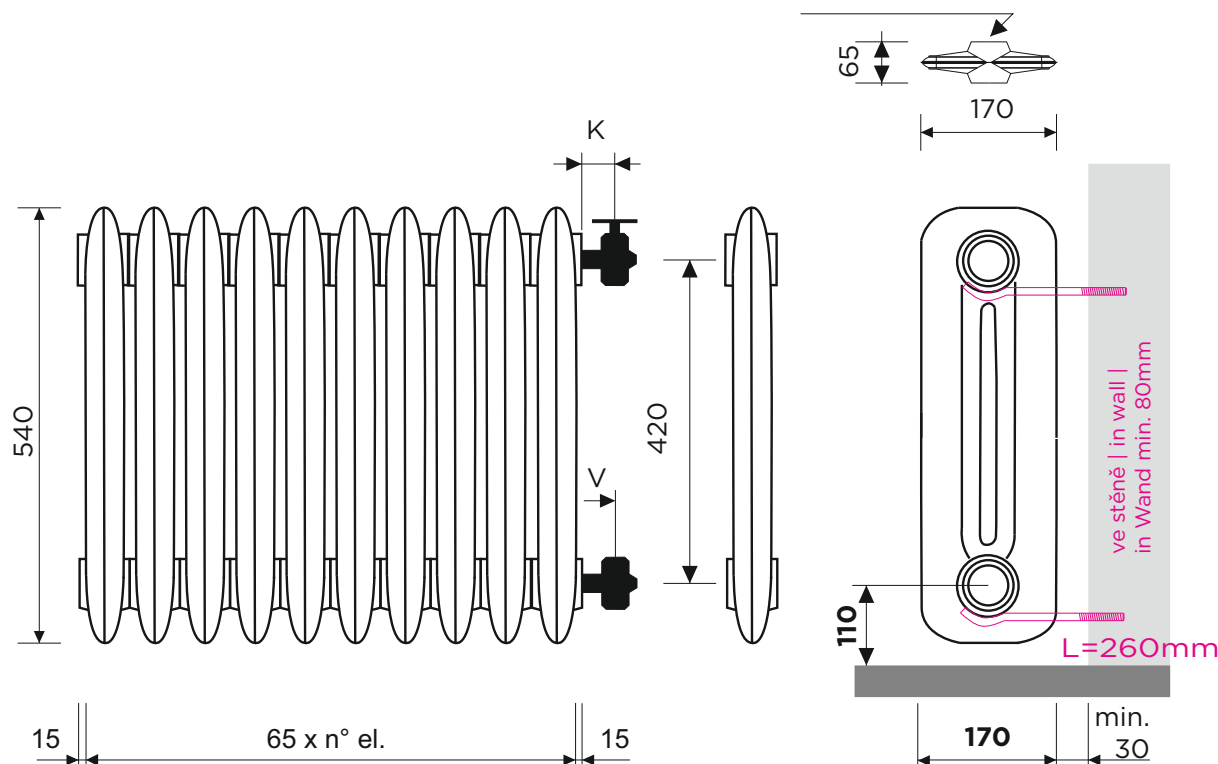

Sunflower 590-W

na stěnu | Wandvariante | wall mounted version

**Indikace výkonu | Indikative Leistung | indicative output 75/65°C
77 Watt**
(na článek | pro Gleid | per section)

Technický list | Technische Zeichnung | technical drawing

Možnosti připojení | Anschlussmöglichkeiten | Connections

úhlopříčné
wechselseitig
diagonal

boční
einseitig
one side

boční spodní L/P
seitlich unten L/R
bottom on side L/R

Rošteče pro ventily | Ventilabstände | Distances for valves

- Ventil | valve ArtDECO K=55mm, V=55mm
- Ventil | valve Liberty K=55mm, V=55mm
- Ventil | valve EPOCA K=60mm, V=45mm (+10 závit | Gewinde | winding)
- Ventil | valve ANUOVA K=55mm, V=55mm
- Ventil | valve Buckingham Major K=49mm, V=49mm

Tolerance | Toleranz | tolerance +/- 5mm

Tolerance délky | Längentoleranz | length tolerance +/- 1%

Litina | Gusseisen | Cast iron

šedá litina | Grauguss | grey cast iron
2 výšky | Höhen | heights

Parametry | Tech.Daten | data