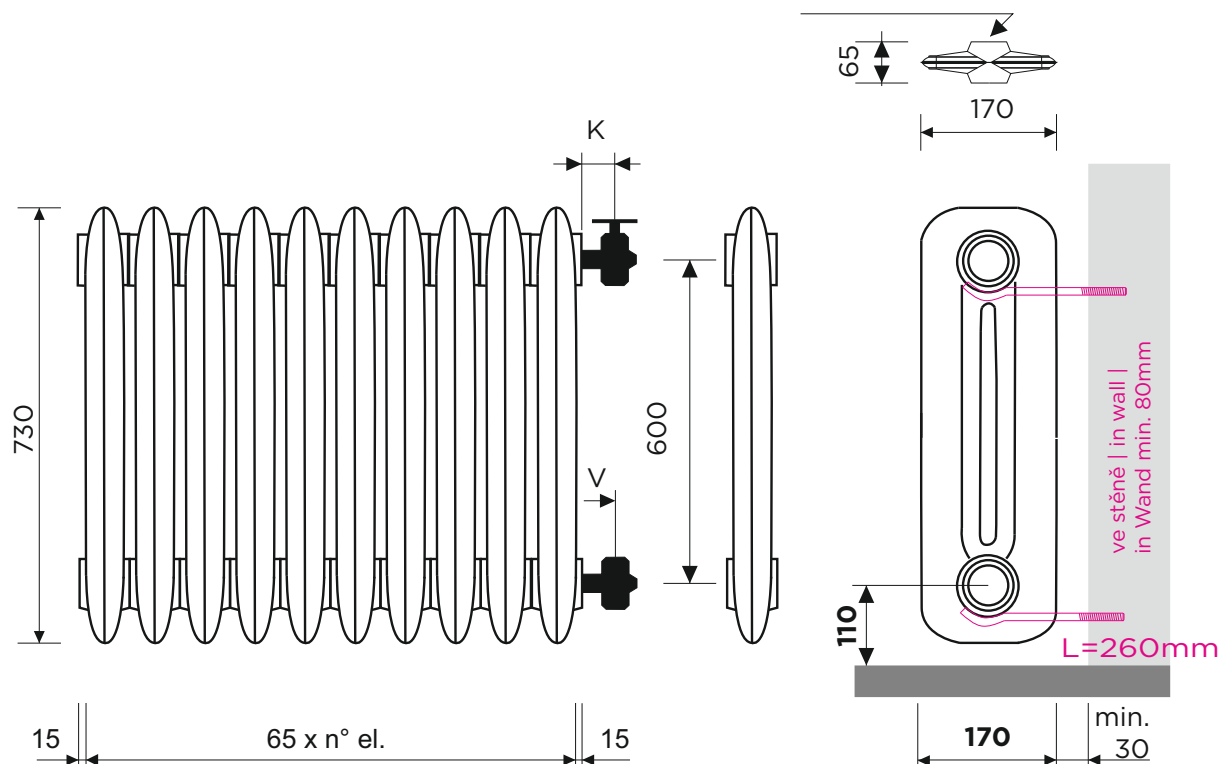

Sunflower 790-W

na stěnu | Wandvariante | wall mounted version

Indikace výkonu | Indikative Leistung | indicative output 75/65°C
104 Watt
(na článek | pro Gleid | per section)

Technický list | Technische Zeichnung | technical drawing

Možnosti připojení | Anschlussmöglichkeiten | Connections

úhlopříčné
wechelseitig
diagonal

boční
einseitig
one side

boční spodní L/P
seitlich unten L/R
bottom on side L/R

Rošteče pro ventily | Ventilabstände | Distances for valves

Ventil | valve ArtDECO K=55mm, V=55mm
Ventil | valve Liberty K=55mm, V=55mm
Ventil | valve EPOCA K=60mm, V=45mm (+10 závit | Gewinde | winding)
Ventil | valve ANUOVA K=55mm, V=55mm
Ventil | valve Buckingham Major K=49mm, V=49mm

Tolerance | Toleranz | tolerance +/- 5mm

Tolerance délky | Längentoleranz | length tolerance +/- 1%

Litina | Gusseisen | Cast iron

šedá litina | Grauguss | grey cast iron
2 výšky | Höhen | heights

Parametry | Tech.Daten | data